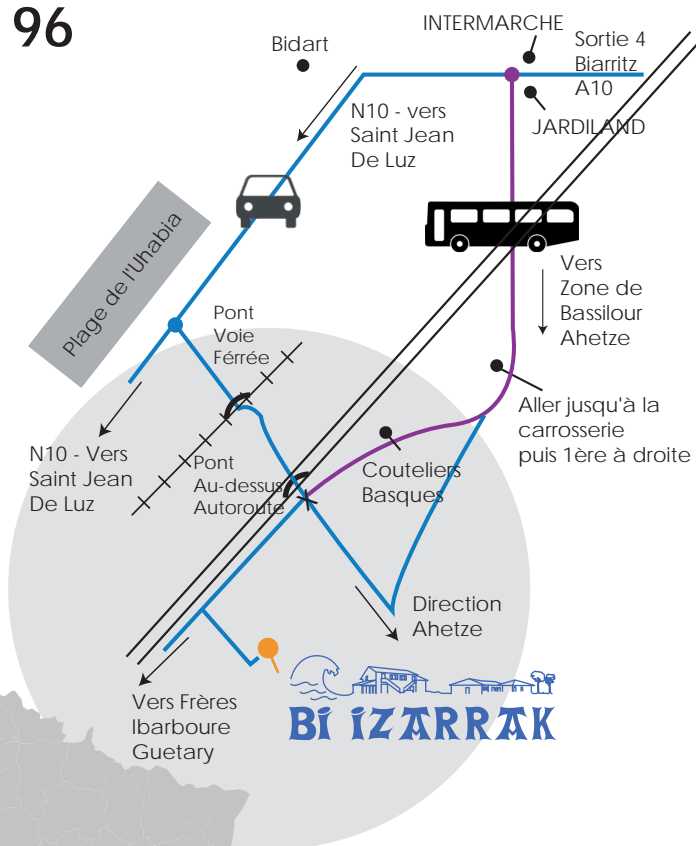

Venez sur nos centres
à Bidart !

05 56 24 93 96

Chemin Ithurbidéa
64210 BIDART

Coordonnées GPS

43° 25' 19.904" N

1° 35' 26.753" O

Siège

96 rue de la Béchade
33000 Bordeaux

Nos centres

Nos centres se situent aux portes de Biarritz, de l'océan, de la montagne, et de l'Espagne. Dans un domaine boisé de 6 hectares et à 800 mètres de la plage. Au sommet d'une colline dominant la mer, nous avons la capacité d'accueillir 150 personnes sur nos deux structures d'accueil, séparées de 300m l'une de l'autre.